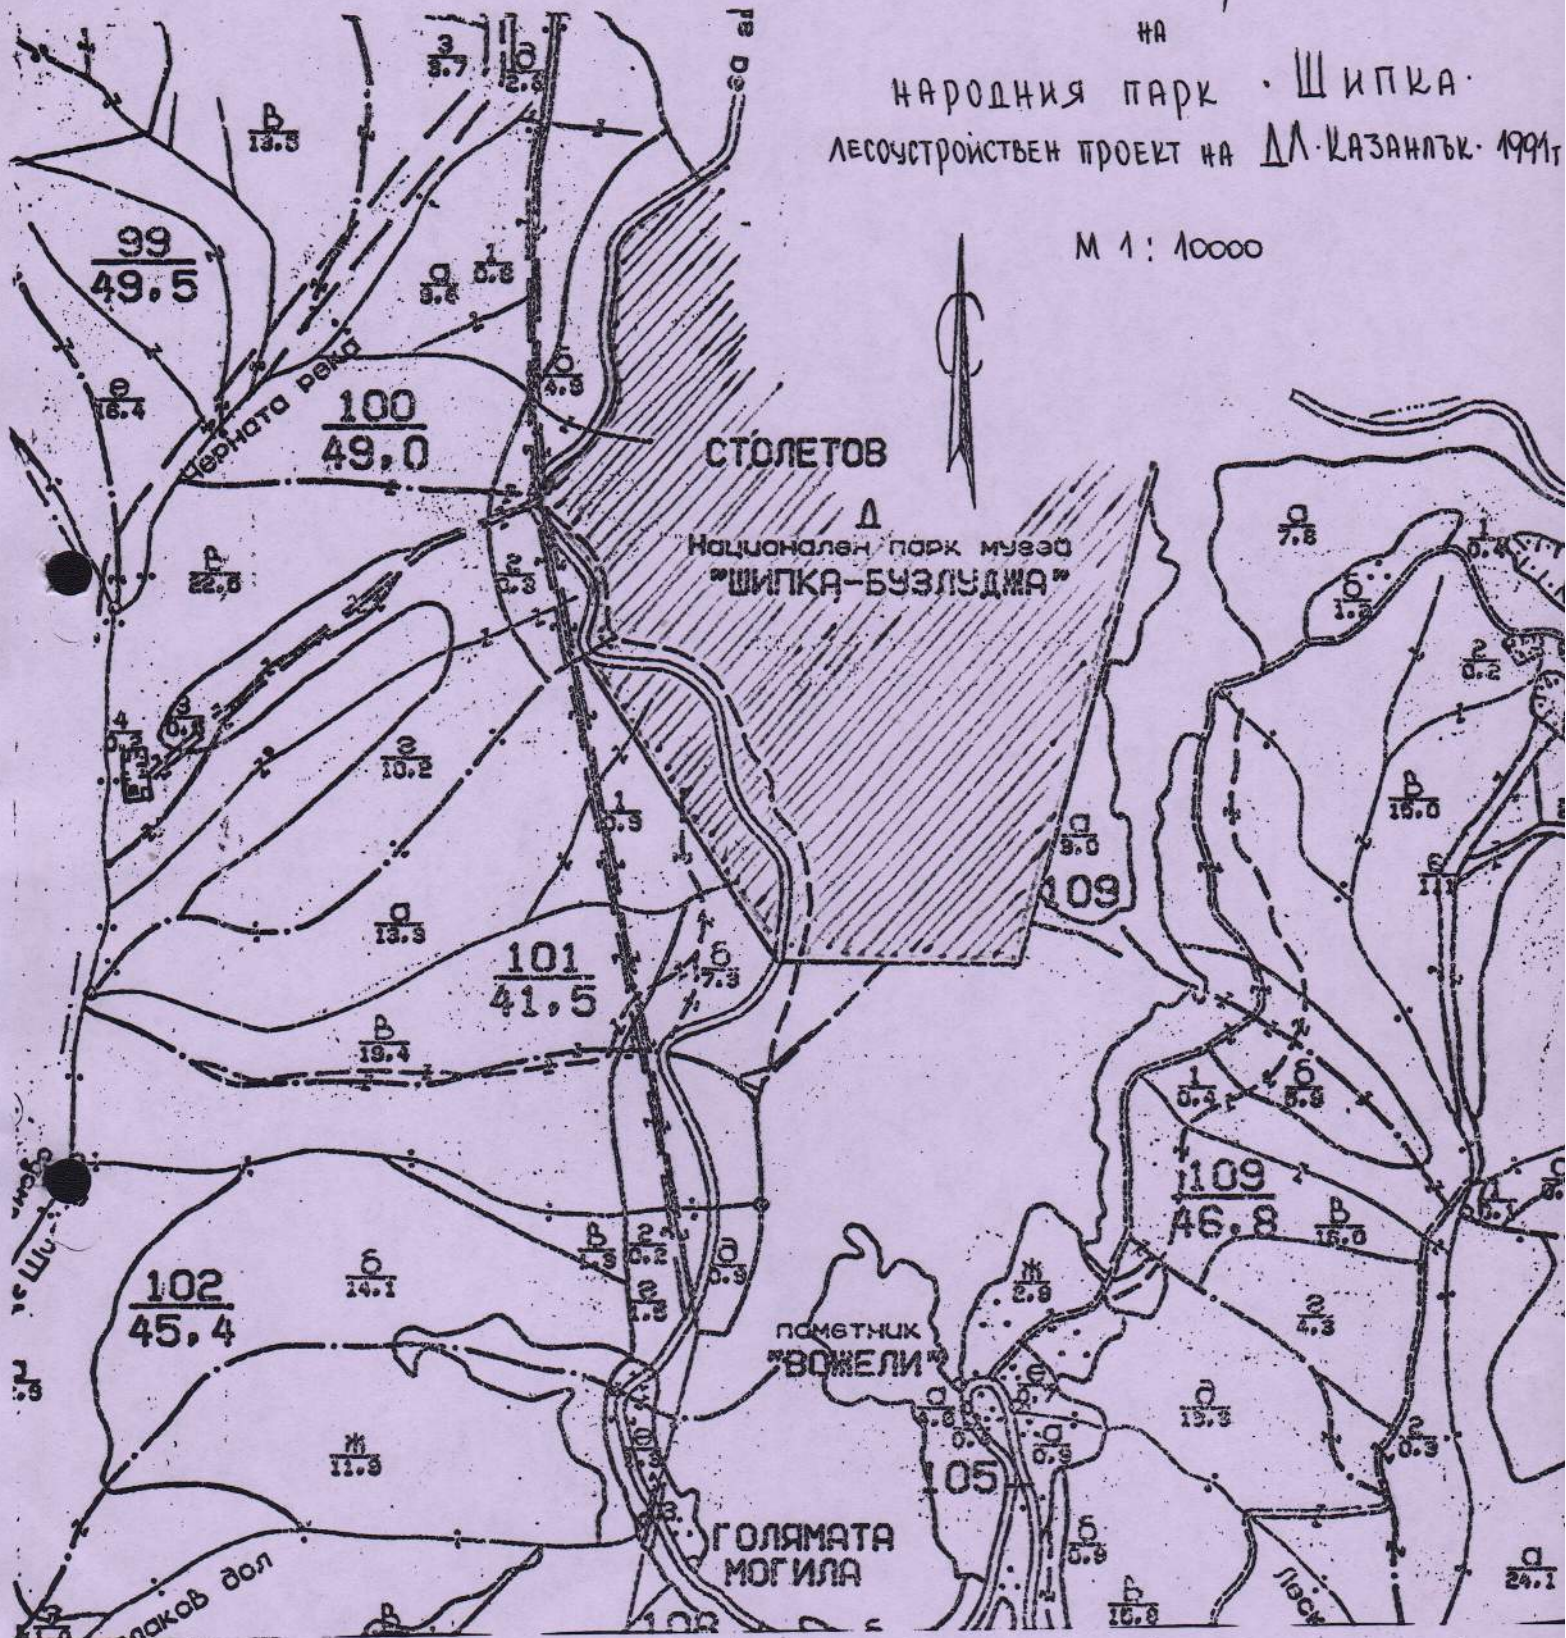

# СКИЦА

НА  
НАРОДНИЯ ПАРК · ШИПКА ·  
ЛЕСОУСТРОЙСТВЕН ПРОЕКТ НА ДЛ · КАЗАНЛЪК · 1991г.

М 1 : 10000

ЛЕГЕНДА:

-  - историческо място (народен парк (нац. парк-музей))  
площта е извън горския фонд