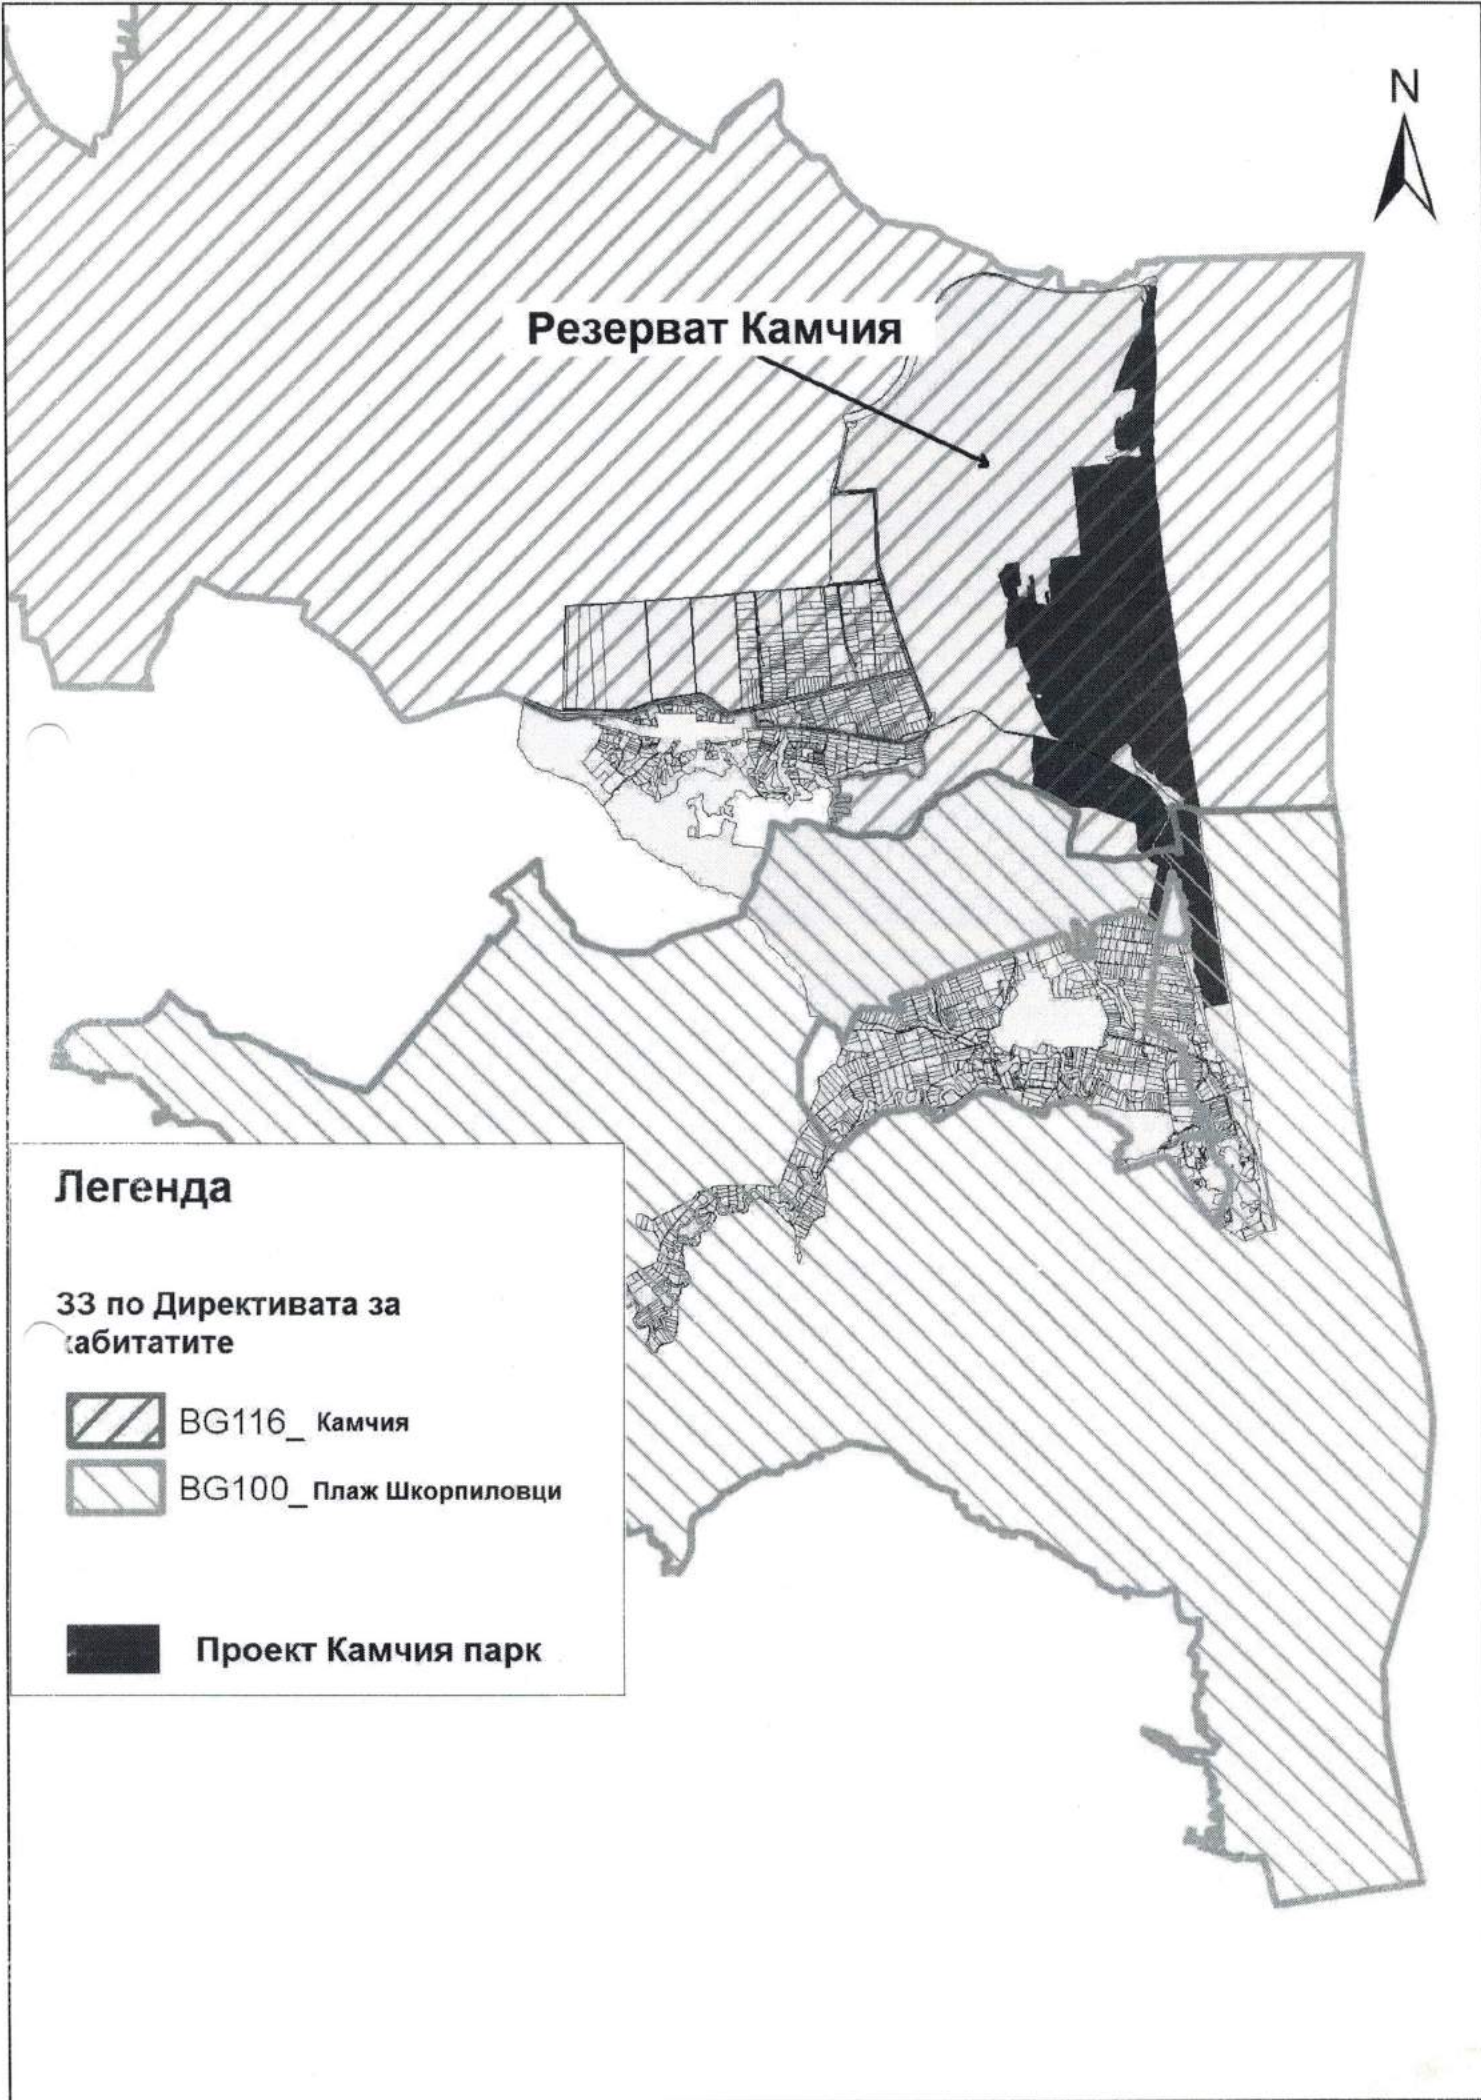

Резерват Камчия

Легенда

ЗЗ по Директивата за
табитатите

BG116_ Камчия

BG100_ Плаж Шкорпиловци

Проект Камчия парк

33 Комплекс Камчия

Легенда